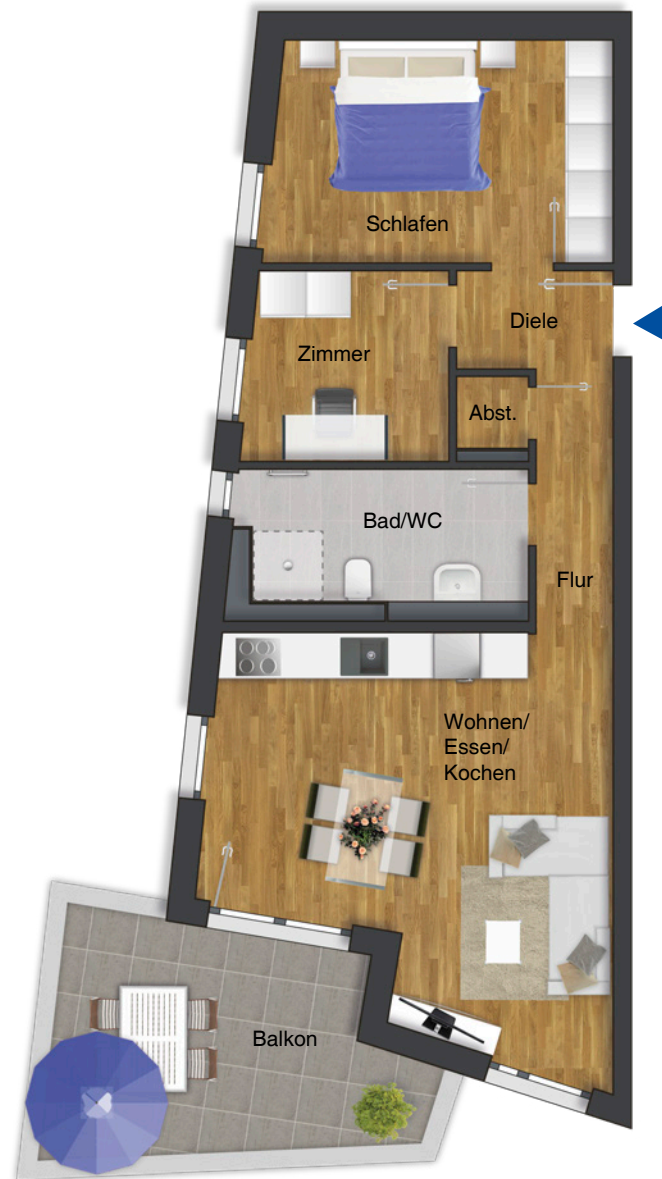

# Obergeschoss

3-Zimmer-Wohnung

## Nr. 08

Wohnen/Essen/Kochen	25,18 m <sup>2</sup>
Schlafen	13,29 m <sup>2</sup>
Zimmer	6,62 m <sup>2</sup>
Bad/WC	6,86 m <sup>2</sup>
Abstellen	0,93 m <sup>2</sup>
Flur	3,44 m <sup>2</sup>
Diele	2,77 m <sup>2</sup>
Balkon (50 %)	6,85 m <sup>2</sup>
<b>Gesamt</b>	<b>65,93 m<sup>2</sup></b>

Lage der Wohnung

Ansicht Süd