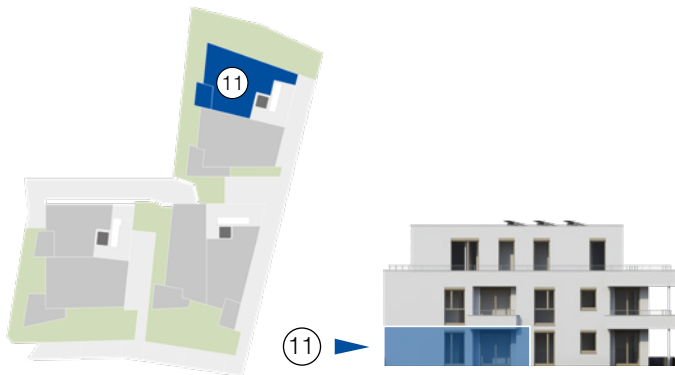

Erdgeschoss

3-Zimmer-Wohnung

Nr. 11

Wohnen/Essen/Kochen	24,52 m ²
Schlafen	17,53 m ²
Zimmer	10,49 m ²
Bad/WC	4,01 m ²
Abstellen	1,32 m ²
Diele	8,44 m ²
Terrasse (50 %)	4,07 m ²
Gesamt	70,41 m²

Lage der Wohnung

Ansicht West